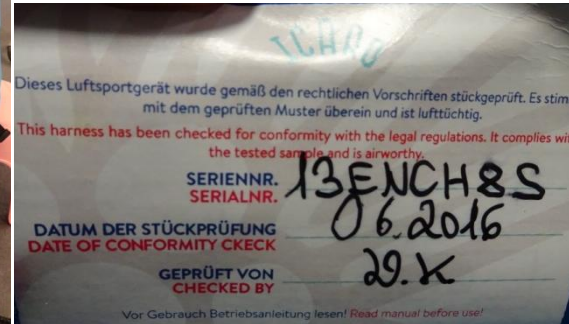

Icaro – Energy Cross, gr. S

BJ 06/2016
Wendegurtzeug
Kleiner Flecken von außen,
original Woody Valley
Karabiner, integriertes
Retterfach (Tubecontainer)
Leicht gebraucht

Preis 220,00€
(zzgl. Versand)