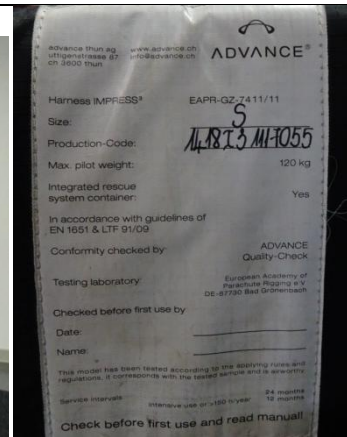

Advance – Impress3, gr. S

BJ 12/2009
Liegegurtzeug
Integriertes Retterfach mit
dazugehörigem Innencontainer;
Inkl. Beschleuniger,
Frontcontainer und Funktasche
Stark gebraucht

Preis 150,00€
(zzgl. Versand)